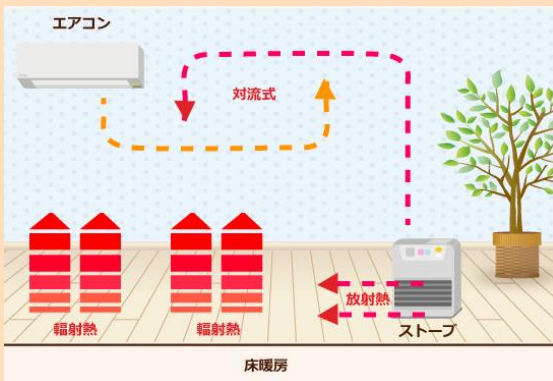

④ クリーン効果

“床暖だん”はお部屋の空気を汚したり、風を立ててホコリをまき散らしたりしません